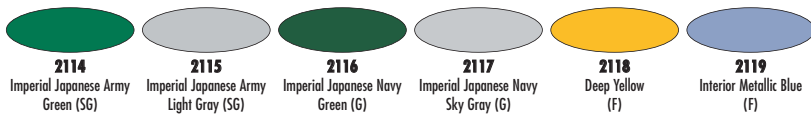

WWII Japanese Colors: